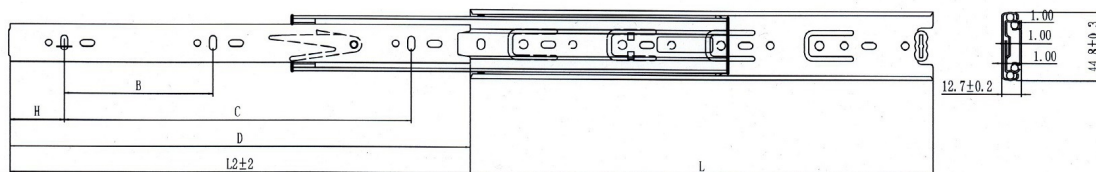

## Description:

Drawer Slide NJ4500, 400mm Full Extension, Zinc Plated

## Item number:

16.13.229-2

Units	Box	Carton	HS Code	Barcode
Pair	1	10	8302420090	
				5704866457972

L	L2	A	B	C	D	E	F	G	H
250	247	34.5		192	247	160			35
300	297	34.5	96	224	297	128	192		35
350	347	34.5	128	256	347	160	256		35
400	397	34.5	128	288	397	160	288		35
450	447	34.5	160	352	447	160	256	352	35
500	497	34.5	192	416	497	160	288	384	35
550	547	34.5	224	448	547	160	352	448	35
600	597	34.5	224	512	597	160	384	480	35
650	647	34.5	256	576	647	160	320	512	35
700	697	34.5	256	608	697	192	320	576	35